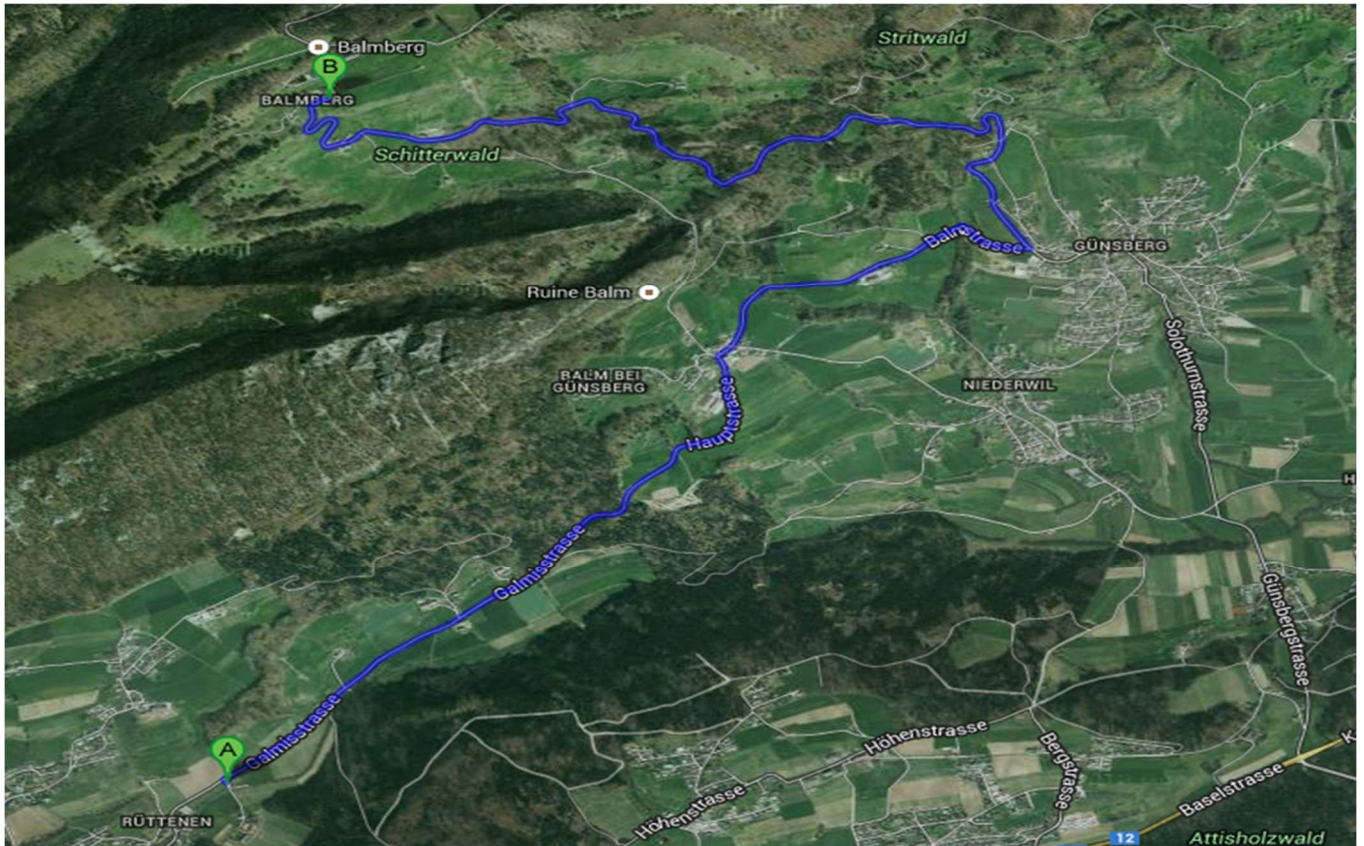

Startnummer + Chip nach dem Rennen wieder abgeben!

LAGEPLAN

A → Start Rüttenen / Galmisstrasse
beim Fussballplatz

B → Ziel Balmberg / Unterer Parkplatz

Distanz Bergrennen: 8.500 km

Einteilung der Kategorien